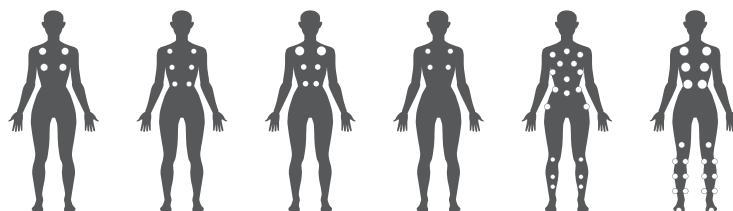

PEAKLINE

KILIMANJARO

2300 x 2300 x 940 mm • 3 pompes hydromassage • 64 jets
Assainissement de l'eau par lampe UV-C • 13 lampes led

Le Kilimanjaro a toutes les caractéristiques requises d'un spa de catégorie premium : le système audio AquaSoul Pro, l'application smartphone avec connexion WiFi, 3 pompes d'hydro massage 3CV, 3 filtres MicroPlus et l'aromathérapie.

PLACES

NOMBRE DE PLACES  TYPES DE PLACES  x1  x5

FINITIONS

COLORIS JUPE

COLORIS COQUE

BIEN-ÊTRE

POINTS DE MASSAGE

DÉTAILS

SIÈGE ALLONGÉ ERGONOMIQUE

MASSAGE DU MOLLET ET DES PIEDS

SIÈGE PRINCIPAL

INFORMATIONS PRODUIT

Dimensions (L x l x H)	2300x2300x940mm
Nombre de places	1 place allongée, 5 places assises
Poids net (kg)	410 kg
Volume d'eau	1450 l
Cadre	WPS
Jupe	StarSide - Bois composite résistant aux UV
Renforcement	Polyuréthane
Isolation	Polyfoam (2cm)
Vidange	1 pièce
Energie requise	3x16A 230V/50Hz (400V) 1x32A 230V/50Hz
Boîtier de commande	Cecko (IN.YE-5)
Système de contrôle	SmartTouch
Nombre total de jets	64 jets
Fontaines à jets	2 pièces éclairées
Unité de chauffage	3kW
Pompes d'hydro-massage	3x3CV mono vitesse
Pompe de circulation d'eau	Pompe de circulation d'eau W-EC (0,19 kW)
Filtration	3 filtres MicroPlus
Assainissement de l'eau	Par lampe UV-C
Lampes LED	13 lampes LED + centre + angles extérieurs StarLight rétro-éclairés
Nombre d'appuis-tête	3 pièces
Système audio Mymusic 2.1	Compris
Application Smartphone	OUI
Connection wifi	OUI
Aromathérapie	Liquide aromatique
Couverture thermique	OUI