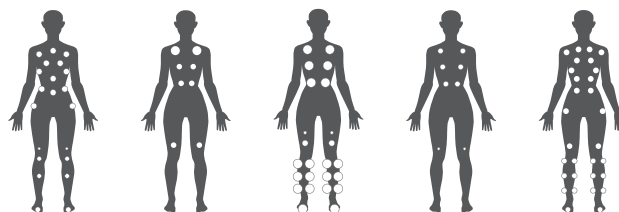

PEAKLINE

EVEREST

2360 x 2360 x 950 mm • 4 pompes hydromassage • 88 jets
Assainissement de l'eau par lampe UV-C • 12 lampes led

Le spa Everest rend la relaxation tout simplement inoubliable grâce à ses nombreuses solutions de confort. L'une des deux places allongées est particulièrement bien équipée.

Elle comprend deux pompes d'hydro-massage 2 CV ainsi que le système de massage Pulsar. Les panneaux de contrôle supplémentaires et l'application de smartphone WiFi offrent un niveau de confort qui n'a jamais été expérimenté auparavant. Le système d'Oxygen Therapy fait partie de l'équipement standard et participe à la régénération de la peau.

PLACES

NOMBRE DE PLACES 

TYPES DE PLACES  x2  x3

FINITIONS

COLORIS JUPE

COLORIS COQUE

BIEN-ÊTRE

POINTS DE MASSAGE

DÉTAILS

SIÈGE PRINCIPAL

MASSAGE INTENSE

FILTRE ENCASTRÉ

INFORMATIONS PRODUIT

Dimensions (L x l x H)	2360x2360x950mm
Nombre de places	2 places allongées, 3 places assises
Poids net (kg)	420 kg
Volume d'eau	1560 l
Cadre	WPS
Jupe	StarSide - Bois composite résistant aux UV
Renforcement	Polyuréthane
Isolation	Polyfoam (2cm)
Vidange	1 pièce
Energie requise	3x20A 230V/50Hz (400V) 1x48A 230V/50Hz
Boîtier de commande	Gecko (IN.YT-8)
Système de contrôle	SmartTouch
Nombre total de jets	88 jets
Cascade	1 pièce
Unité de chauffage	3kW
Pompes d'hydro-massage	2x3CV double vitesse 2x2CV simple vitesse
Pompe de circulation d'eau	Pompe de circulation d'eau W-EC (0,19 kW)
Filtration	3 filtres MicroPlus
Assainissement de l'eau	Par lampe UV-C
Lampes LED	12 lampes LED + centre + angles extérieurs StarLight rétro-éclairés