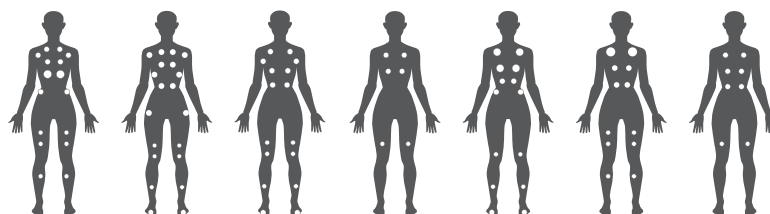

PEAKLINE

ELBRUS 230

2300 x 2300 x 900 mm • 3 pompes hydromassage • 78 jets
Assainissement de l'eau par lampe UV-C • 16 lampes led

Les dimensions importantes du spa Wellis Elbrus 230 procurent un espace suffisant pour le système de massage des pieds WellDome. Ce spa dispose également de 78 jets d'eau réglables en finition chromée, le système audio AquaSoul Pro 2.1 Pop-up, un éclairage de chromothérapie ainsi qu'une cascade lumineuse.

L'Elbrus 230 a assez d'espace pour 7 personnes, pour que vous puissiez profiter, avec ceux que vous aimez, d'un massage intégral, de votre épaule à votre petit orteil.

PLACES

NOMBRE DE PLACES  TYPES DE PLACES  x7

FINITIONS

COLORIS JUPE

COLORIS COQUE

BIEN-ÊTRE

POINTS DE MASSAGE

DÉTAILS

WELLDOME

MASSAGE CROISÉ

SIÈGE MASSANT RELAXANT

INFORMATIONS PRODUIT

Dimensions (L x l x H)	2300x2300x900mm
Nombre de places	7 places assises
Poids net (kg)	410 kg
Volume d'eau	1560 l
Cadre	WPS
Jupe	StarSide - Bois composite résistant aux UV
Renforcement	Polyuréthane
Isolation	Polyfoam (2cm)
Vidange	1 pièce
Energie requise	3x16A 230V/50Hz (400V) 1x32A 230V/50Hz
Boîtier de commande	Gecko (IN.YE-5)
Système de contrôle	SmartTouch
Nombre total de jets	78 jets
Cascade	1 pièce
Unité de chauffage	3kW
Pompes d'hydro-massage	3x3CV mono vitesse
Pompe de circulation d'eau	Pompe de circulation d'eau W-EC (0,19 kW)
Filtration	3 filtres MicroPlus
Assainissement de l'eau	Par lampe UV-C
Lampes LED	16 lampes LED + centre + angles extérieurs StarLight rétro-éclairés
Nombre d'appuis-tête	4 pièces
Système audio AquaSoul Pro 2.1 Pop-Up	Compris
Application Smartphone	OUI
Connection wifi	OUI
Aromathérapie	Liquide aromatique
Couverture thermique	OUI