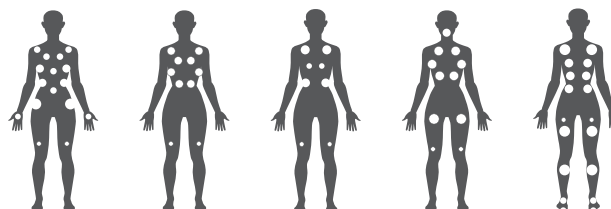

PEAKLINE

DISCOVERY

2180 x 2180 x 970 mm • 3 pompes hydromassage • 51 jets
Assainissement de l'eau par lampe UV-C • 16 lampes led

Discovery est idéal pour un grand nombre de personnes avec ses 4 places assises et sa place allongée. Son design et ses fonctionnalités en fait un spa tellement incroyable que vos invités en seront impressionnés.

PLACES

NOMBRE DE PLACES 

TYPES DE PLACES  x1  x4

FINITIONS

COLORIS JUPE

COLORIS COQUE

BIEN-ÊTRE

POINTS DE MASSAGE

DÉTAILS

MASSAGE DES LOMBAIRES

FOND ANTIDÉRAPANT

BOITIER DE FILTRE AVEC SUPPORT POUR TABLETTES

INFORMATIONS PRODUIT

Dimensions (L x l x H)	2180x2180x970mm
Nombre de places	1 place allongée, 4 places assises
Poids net (kg)	350 kg
Volume d'eau	931 l
Cadre	WPS
Jupe	Bois composite résistant aux UV HorizontSide avec nouveaux coins StarSide
Renforcement	Polyuréthane
Isolation	Polyfoam (2cm)
Vidange	1 pièce au fond, 1 pièce/siège
Energie requise	3x16A 230V/50Hz (400V) 1x32A 230V/50Hz
Boîtier de commande	Gecko (IN.YE-5)
Système de contrôle	SmartTouch
Nombre total de jets	51 jets
Cascade	1 pièce
Unité de chauffage	3kW
Pompes d'hydro-massage	1x3CV mono vitesse 2x2CV mono vitesse
Pompe de circulation d'eau	Pompe de circulation d'eau W-EC (0,19 kW)
Filtration	2 filtres MicroPlus
Assainissement de l'eau	Par lampe UV-C
Lampes LED	16 lampes LED + angles extérieurs StarLight rétro-éclairés
Nombre d'appuis-tête	2 pièces
Système audio AquaSoul Pro 2.1	Compris
Application Smartphone	OUI
Connexion wifi	OUI
Aromathérapie	Liquide aromatique
Couverture thermique	OUI