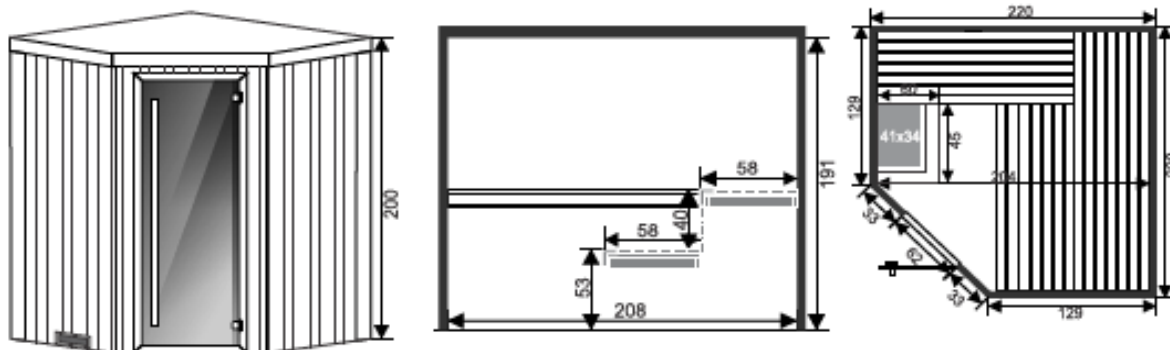

Plans :

Equipement standard :

Four Nordex 8kW
380 V