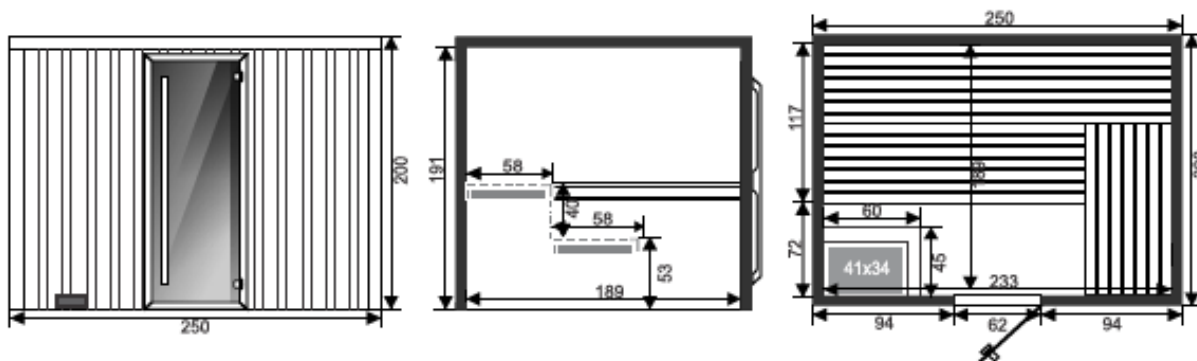

Plans :

Equipement standard :

Four Nordex 8kW 380 V

Unité de commande intégrée du four

Plancher anti-dérapant

Serviette

Kit de sauna