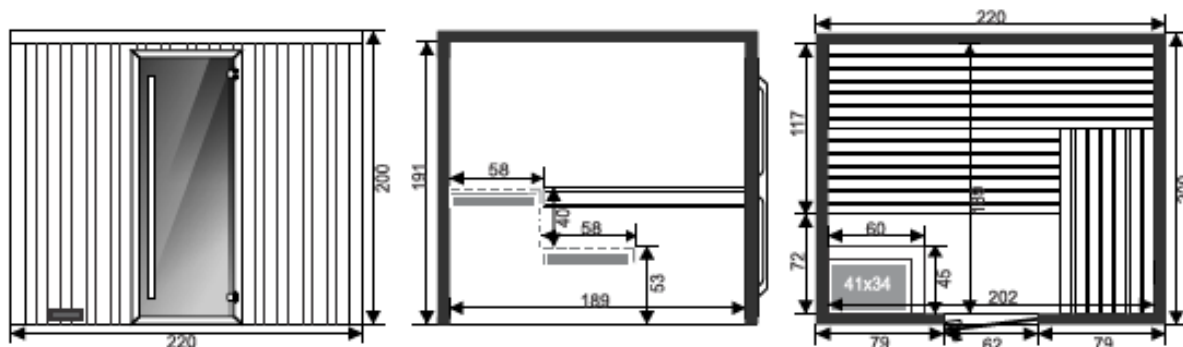

Plans :

Equipement standard :

Four Nordex 8kW
380 V

Unité de commande
intégrée du four

Plancher anti-
dérapant

Serviette

Kit de sauna