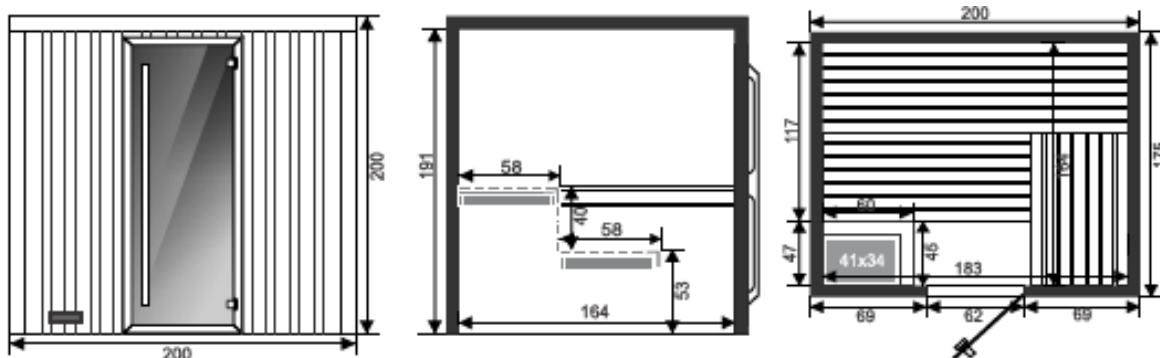

Plans :

Equipement standard :

Four Nordex 8kW 380 V