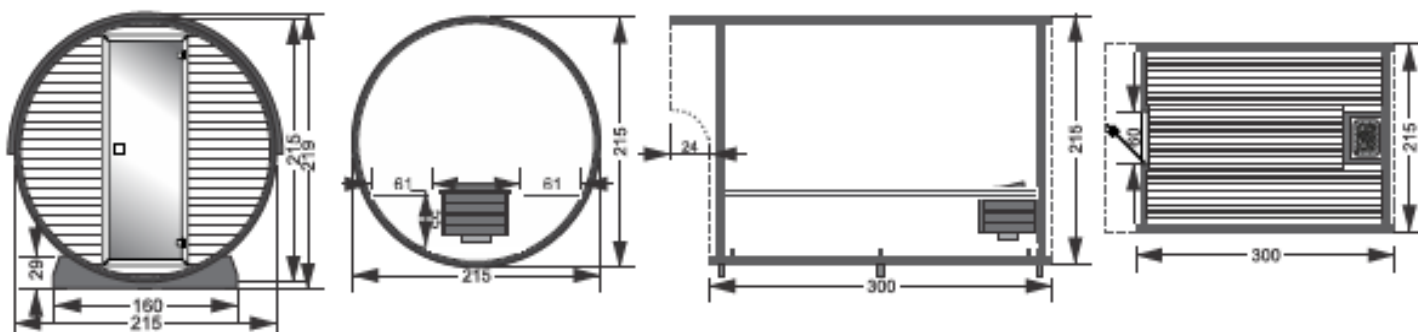

SAUNA BARREL 8 pers

Hauteur : 300 cm
Diamètre : 215 cm
Poids : 900 kg

L'équipement standard :

- ✓ Profils de cèdre rouge canadien 40x90mm
- ✓ Protection du toit en EPDM et en fibre de coco
- ✓ Banquettes avec dossier
- ✓ Porte vitrée teintée 1770x590mm en verre trempé sécurisé 8 mm
- ✓ Charnières brunes, poignée de porte carrée
- ✓ Eclairage, thermomètre et sablier
- ✓ Four de sauna 8kW avec commande intégrée
- ✓ Possibilité de modifier le sens d'ouverture de la porte

Plans :

Equipement standard :

Four Nordex 8kW
380 V

Unité de commande
intégrée du four

Epdm et natte en
coco

Serviette

Kit de sauna