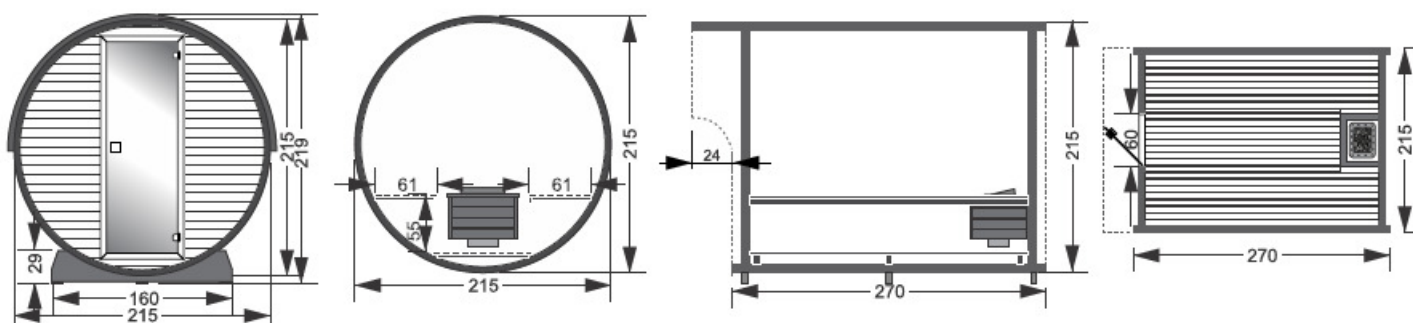

SAUNA BARREL 6 pers

Hauteur : 270 cm
Diamètre : 215 cm
Poids : 800 kg

L'équipement standard :

- ✓ Profils de cèdre rouge canadien 40x90mm
- ✓ Protection du toit en EPDM et en fibre de coco
- ✓ Banquettes avec dossier
- ✓ Porte vitrée teintée 1770x590mm en verre trempé sécurisé 8 mm
- ✓ Charnières brunes, poignée de porte carrée
- ✓ Eclairage, thermomètre et sablier
- ✓ Four de sauna 8kW avec commande intégrée
- ✓ Possibilité de modifier le sens d'ouverture de la porte

Plans :

Equipement standard :

Four Nordex 8kW
380 V

Unité de commande
intégrée du four

Epdm et natte en
coco

Serviette

Kit de sauna