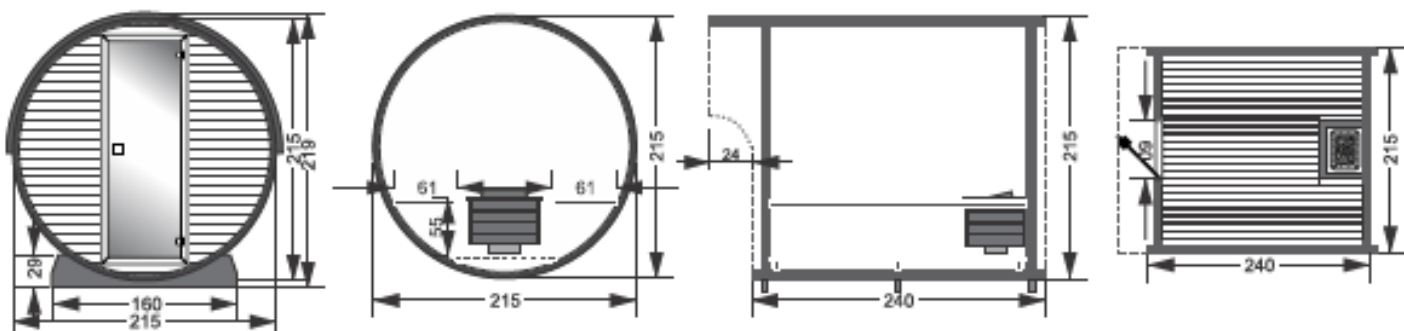

SAUNA BARREL 4 pers

LMC
WELLNESS

Hauteur : 240 cm
Diamètre : 215 cm
Poids : 800 kg

L'équipement standard :

- ✓ Profils de cèdre rouge canadien 40x90mm
- ✓ Protection du toit en EPDM et en fibre de coco
- ✓ Banquettes avec dossier
- ✓ Porte vitrée teintée 1770x590mm en verre trempé sécurisé 8 mm
- ✓ Charnières brunes, poignée de porte carrée
- ✓ Eclairage, thermomètre et sablier
- ✓ Four de sauna 8kW avec commande intégrée
- ✓ Possibilité de modifier le sens d'ouverture de la porte

Plans :

Equipement standard :

Four Nordex 8kW
380 V

Unité de commande
intégrée du four

Epdm et natte en
coco

Serviette

Kit de sauna